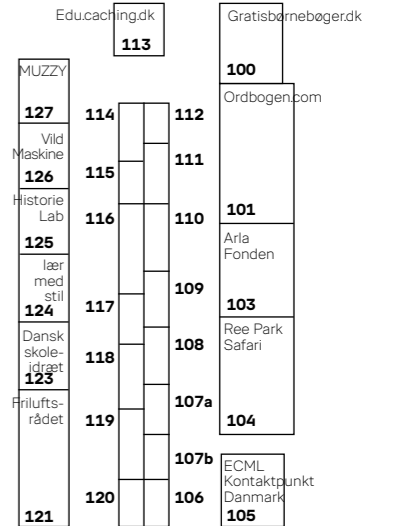

Goethe-Institut
MV Nordic **42** Skoleudk matematik **43**
Forlaget Elysion **45**

Alinea **19**

Nota **44a**
Hogrefe Psykologisk Forlag **44b**

Balkon (1. sal)

Indgang →

- 106 SansMotorik
- 107a MADmovers
- 107b Langbjerggård Lejrskole
- 108 Oxfam IBIS
- 109 Syn & Indlæring
- 110 Kræftens Bekæmpelse
- 111 Center for mindfulness i skolen
- 112 Historietosserne
- 114 Bjerre Trykkeri og Forlag
- 115 Teacher-content.com
- 116 Europa-Kommissionen
- 117 Ji sport
- 118 Cutter
- 119 FN-forbundet
- 120 Four Esses