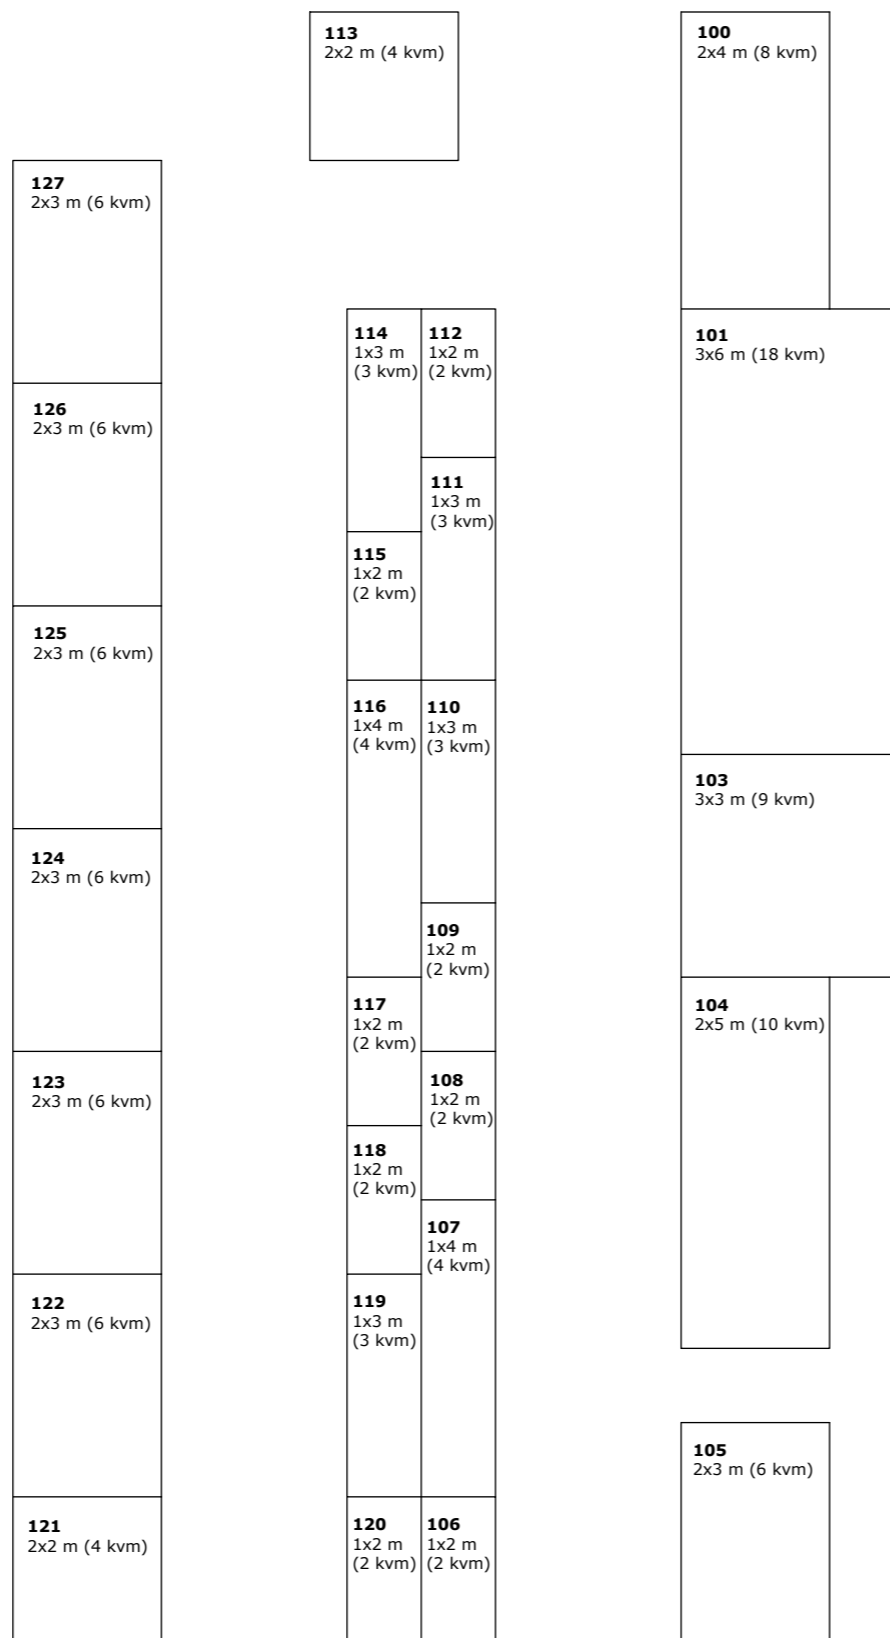

Skolemessen 2019

Standplan Balkonen

- 100 - Hopspots
- 101 - Kunsten Museum of Modern Art Aalborg
+ Utzon Center
- 103 - SKALs International Examinations
- 104 - Højer Møbler
- 105 - Gratisbørnebøger.dk
- 106 - Mapop - læring i bevægelse
- 107 - Lærernes a-kasse
- 108 - Edea
- 109 - EduLab - MatematikLøft
- 110 - Skoleliv i Nepal
- 111 - RessourceDetektiven
- 112 - Hobro Julemærkehjem
- 113 - EDU-Caching.dk
- 114 - Polarskolen
- 115 - SNAK
- 116 - Europa Kommissionen
- 117 - Landtryk
- 118 - Langbjerggård Lejrskole
- 119 - Folkekirkens skoletjenester
- 120 - Historietosserne
- 121 - Goethe Institut Dänemark
- 122 - Ree Park safari
- 123 - DR SKOLE
- 124 - Det Nationale Center for Fremmedsprog
- 125 - Fødevarestyrelsen
- 126 - Vild Maskine
- 127 - Dansk Skoleidræt

Standplan Arkaden

- 200 - Aula
- 201 - Legehjul.dk
- 202/203 - Tellerup A/S
- 204 - Tuban.dk
- 205 - Tegnerne
- 206 - Styrkeakademiet Aps
- 207 - MUZZY BBC
- 208 - Filmkompagniet/ Center for ADHD
- 209 - Norsk Hytte udlejning
- 210 - A+ Studierejser
- 211 - Multi Math
- 212 - Ordheltene
- 213 - MUSICARMA