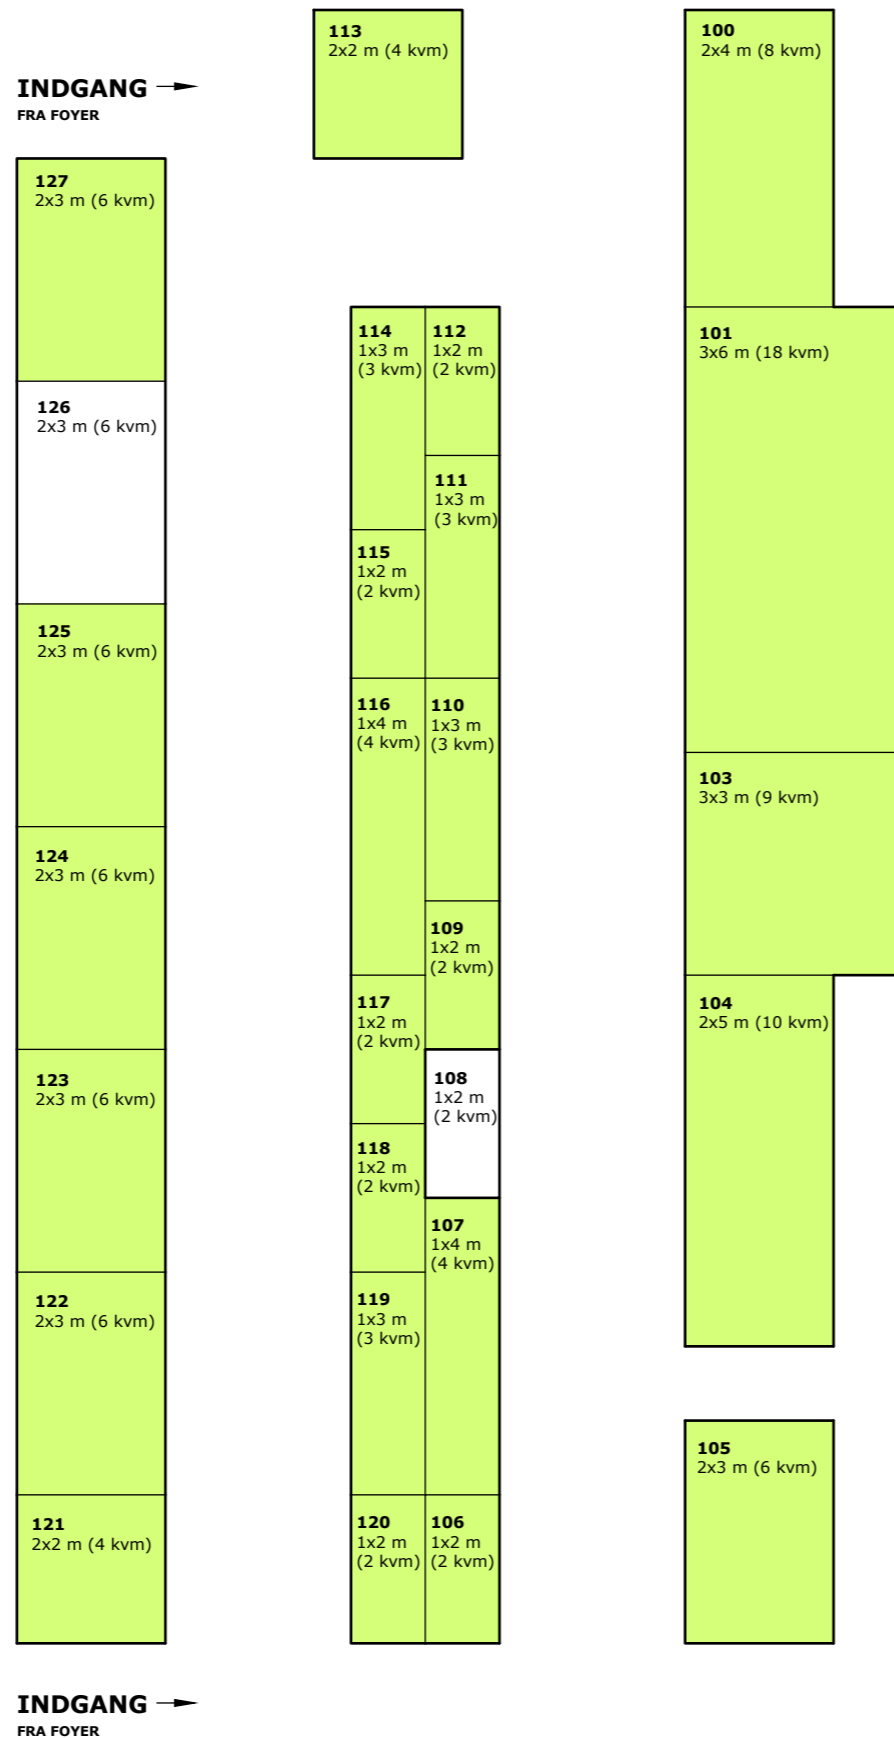

Skolemessen 2020

Standplan Balkonen

- 100
- 101
- 103
- 104
- 105
- 106
- 107
- 108 - Salaam Film & Dialog
- 109
- 110
- 111
- 112
- 113
- 114
- 115
- 116
- 117
- 118
- 119
- 120
- 121
- 122
- 123
- 124
- 125
- 126 - Vild Maskine
- 127

Ledige stande

Standplan Arkaden

- 200
- 201
- 202
- 203
- 204
- 205
- 206
- 207
- 208
- 209
- 210
- 211
- 212
- 213