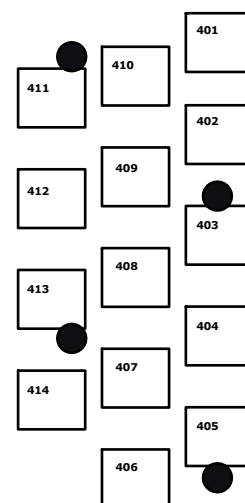

**326** - Drikkevand Danmark

**INDGANG**  
TIL MUSIKHUSET

 Ledige stande