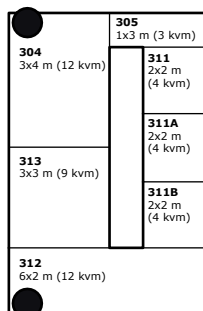

**326** - Drikkevand Danmark

**INDGANG**  
TIL MUSIKHUSET

 Ledige stande