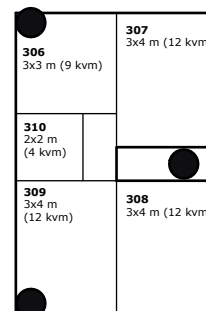

**326** - Drikkevand Danmark

**INDGANG**  
TIL MUSIKHUSET

 Ledige stande