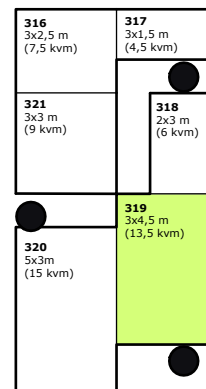

**326** - Drikkevand Danmark

**INDGANG**  
TIL MUSIKHUSET

 Ledige stande