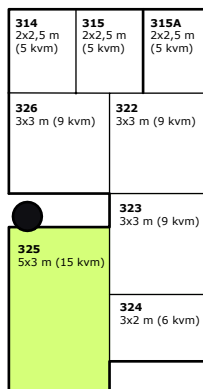

**326** - Drikkevand Danmark

**INDGANG**  
TIL MUSIKHUSET

 Ledige stande